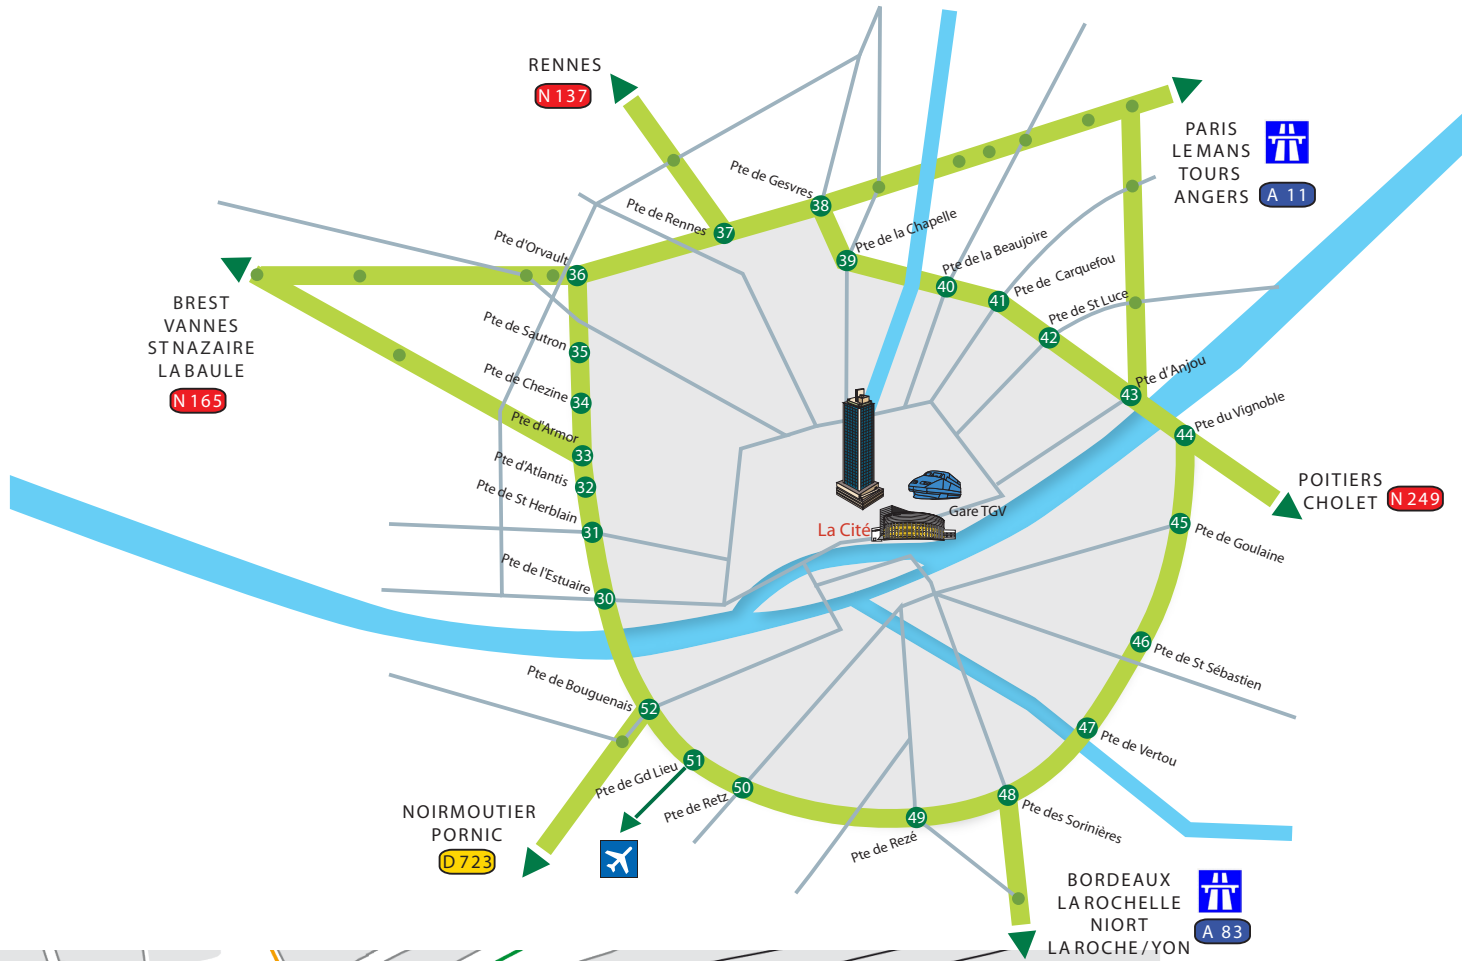

Plan d'accès à La Cité des Congrès de Nantes

La Cité Location Map

Légende / Key:

- Parkings / Carparks
- Navette aéroport / Airport shuttle service
- Autoroute / Motorway
- Tramway / busway**
- Ligne 4